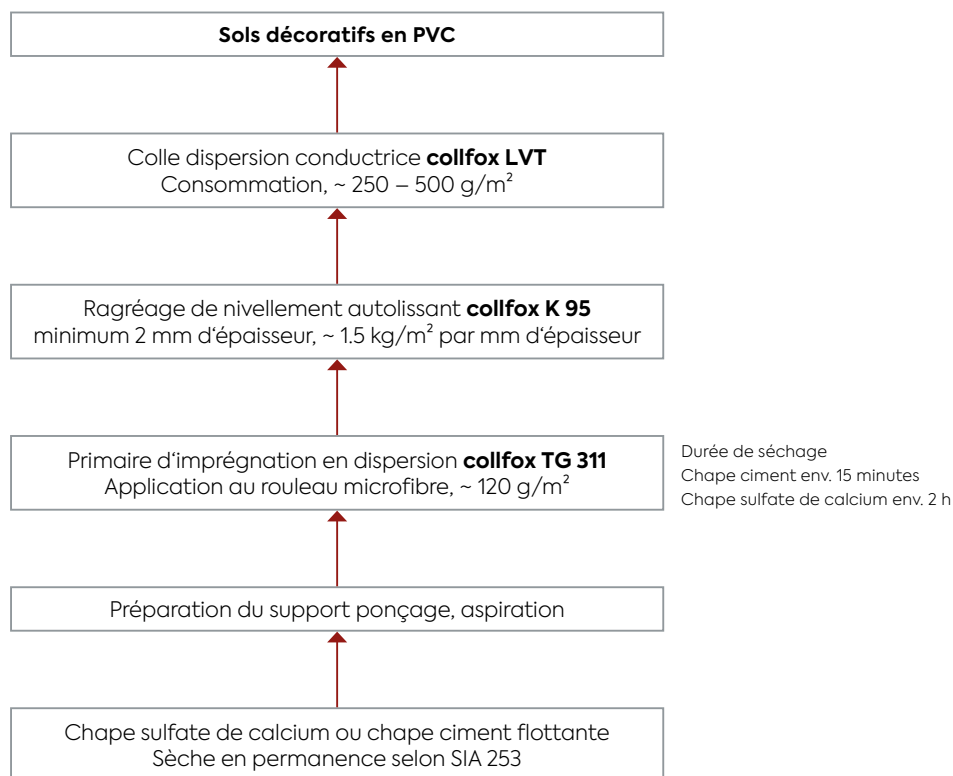

Pose de sols décoratifs en PVC.

Les données contenues dans ce schéma d'application reposent sur les résultats actuels des expériences et études réalisées à ce jour. Elles présentent des recommandations d'ordre général mais ne répondent pas à toutes les conditions d'application possibles, différentes d'un cas à l'autre. Ces données ne sauraient donc servir de base à exigence de réparations. Procéder le cas échéant à des essais préalables et prendre en considération les normes en vigueur et les données des fiches techniques de produits concernés sous www.collfox.ch